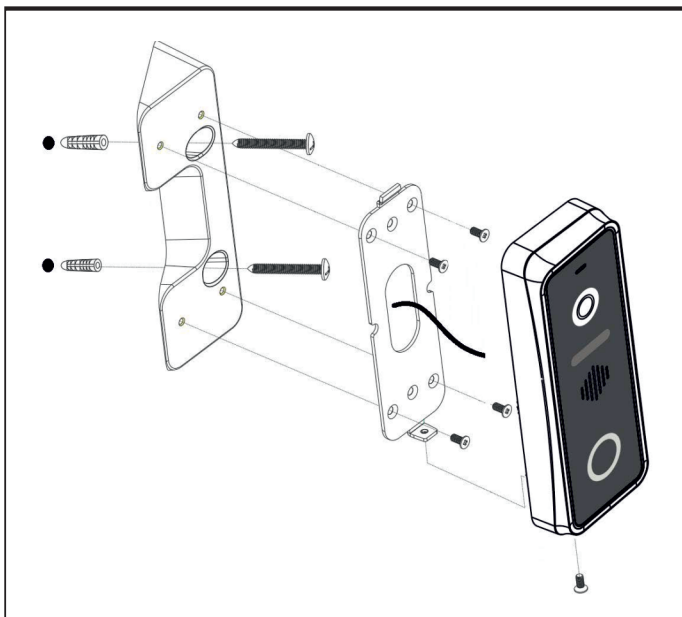

Схема монтажа вызывной панели

Монтаж на угловой кронштейн

Выберите место установки вызывной панели с учетом рекомендаций приведенных на рисунке: