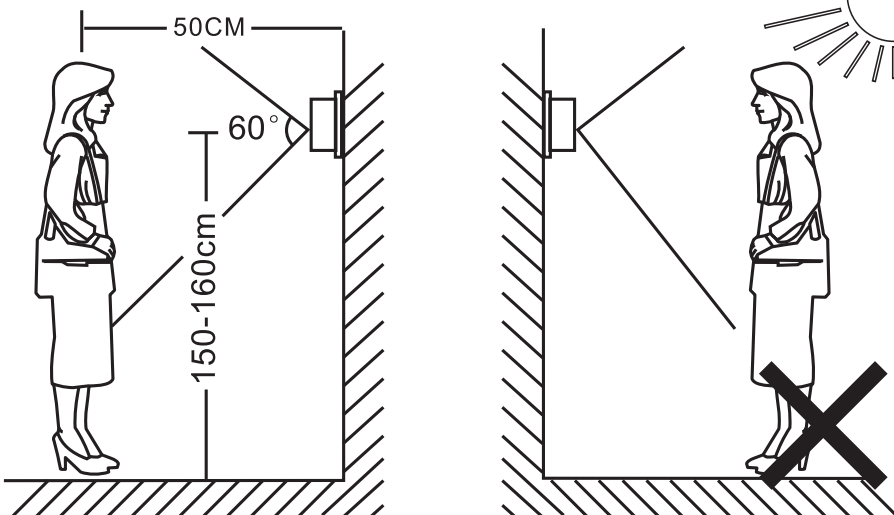

Примечание

- Не размещайте вызывную панель напротив яркого источника света или солнца
- Не устанавливайте вызывную панель в агрессивной среде, такие как высокая температура, открытые осадки, высокая влажность, пыль и тд.
- Наиболее эффективное расположение вызывной панели, в том случае, когда она располагается на уровне глаз посетителя